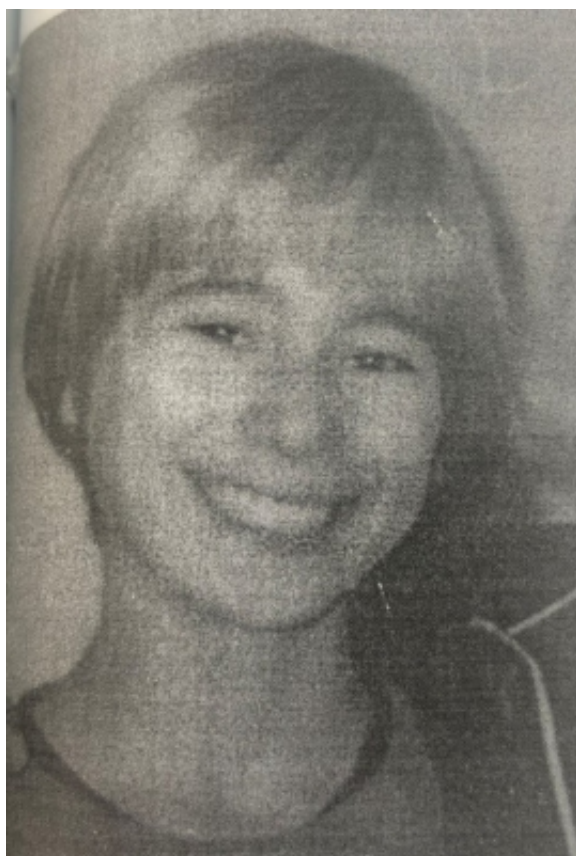

Официальный сайт

Следственный комитет Российской Федерации

Чибизова Елена Борисовна

ФИО: Чибизова Елена Борисовна

Дата рождения: 13 Марта 2020

Причина розыска: 02.10.2005 Елена Чибизова ушла из дома, расположенного по адресу: Приморский край, Надеждинский район, с. Соловей Ключ, ул.Урбанская, в неизвестном направлении, и до настоящего времени её местонахождение не установлено. Следственными органами следственного управления Следственного комитета Российской Федерации по Приморскому краю расследуется уголовное дело по признакам преступления, предусмотренного ч.1 ст.105 УК РФ, по факту причинения смерти Чибизовой Елены Борисовны, 18.08.1992 г.р.. По версии следствия, 02.10.2005 Елена Чибисова ушла из дома, расположенного по адресу: Приморский край, Надеждинский район, с. Соловей Ключ, ул.Урбанская, в неизвестном направлении, и до настоящего времени её местонахождение не установлено. Сведения о личности потерпевшего: Чибизова Елена Борисовна, 18.08.1992 года рождения. Внешность и особые приметы: (на момент исчезновения 02.10.2005): на вид 12-13

Официальный сайт

Следственный комитет Российской Федерации

лет, рост 160-170 см., европейской внешности, худощавого телосложения, лицо овальное, глаза синие, волос прямой светло-русого цвета, нос прямой, основание носа горизонтальное. На момент исчезновения была одета: предположительно в спортивный костюм темно-синего цвета с белым вставками по бокам, сланцы серого цвета, ботинки тёмного цвета с декоративными камнями по бокам.