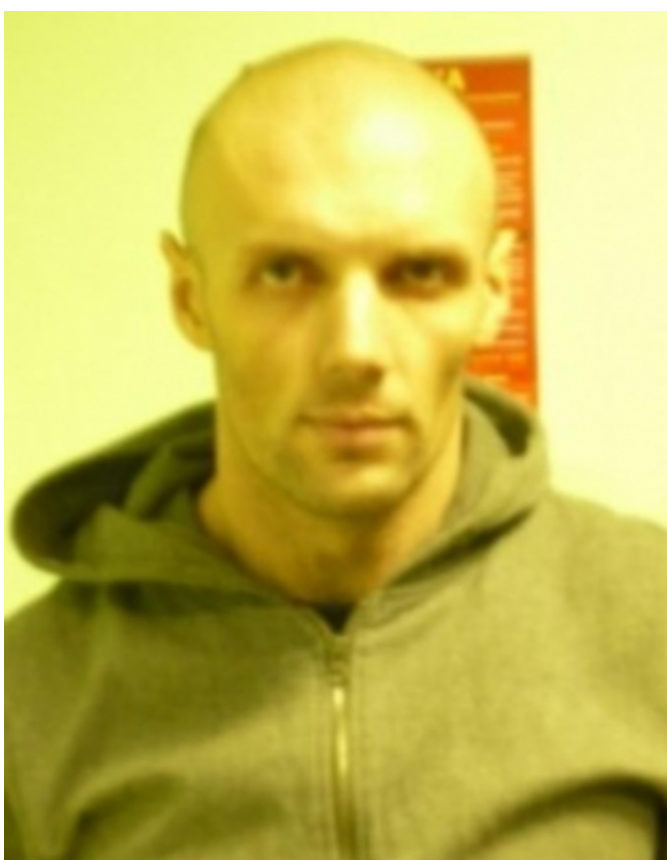

Официальный сайт

Следственный комитет Российской Федерации

Следователь просит помочь в установлении местонахождения обвиняемого в совершении особо тяжкого преступления

01 Декабря 2017 11:03

Адрес страницы: https://ykt.sledcom.ru/attention/suspected_persons/item/1183810